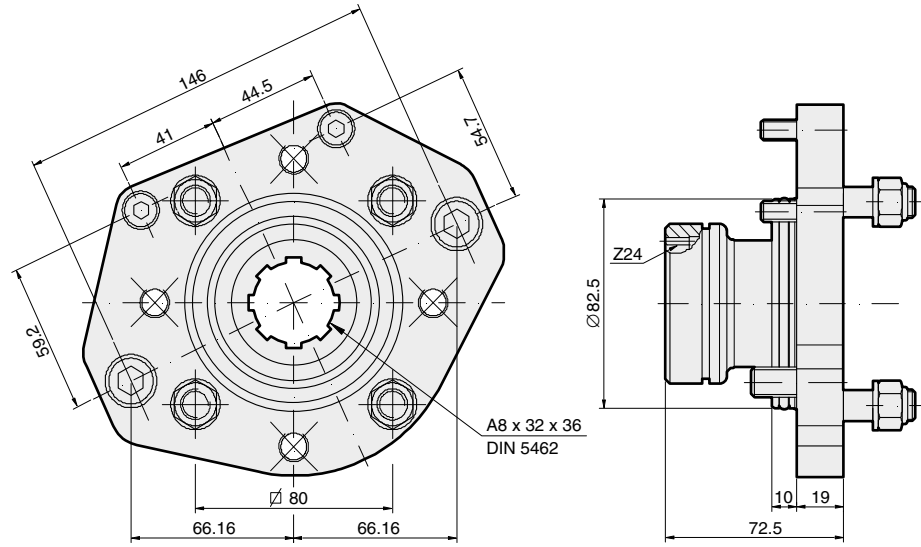

Fits Mercedes MB Actros Series / Passar Mercedes MB serie Actros