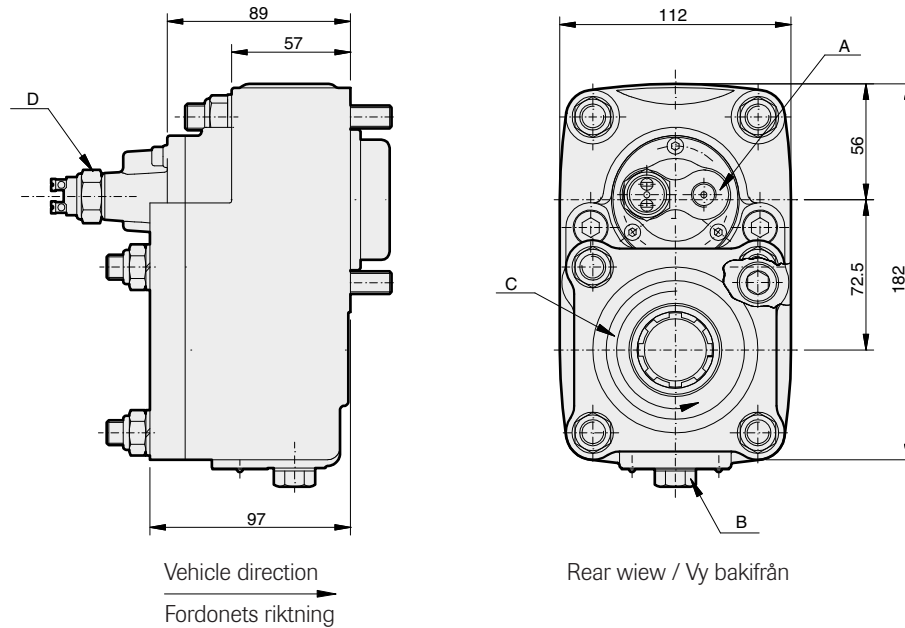

MAIN DATA / HUVUDDATA		61210
Torque continuous / Vridmoment kontinuerligt	Nm	250
Torque intermittent / Vridmoment intermittent	Nm	350
Power 1000 rpm / Effekt 1000 varv/min	kW	27
Weight / Vikt	kg	9.3
Mounting position / Monteringsläge		Rear / Bak
Pump rotation / Pumprotation		Right / Höger
Ratio / Utväxling		See next page / Se nästa sida

*Subject to design alteration / Rätt till konstruktionsändringar förbehålles*

- Notes /  
Förklaringar
- A Air connection M12x1.5 / Luftanslutning
  - B Oil drain plug / Plugg oljedrainering
  - C Pump rotation / Pumprotation
  - D Engage indicator / Anslutning för inkopplingsindikator